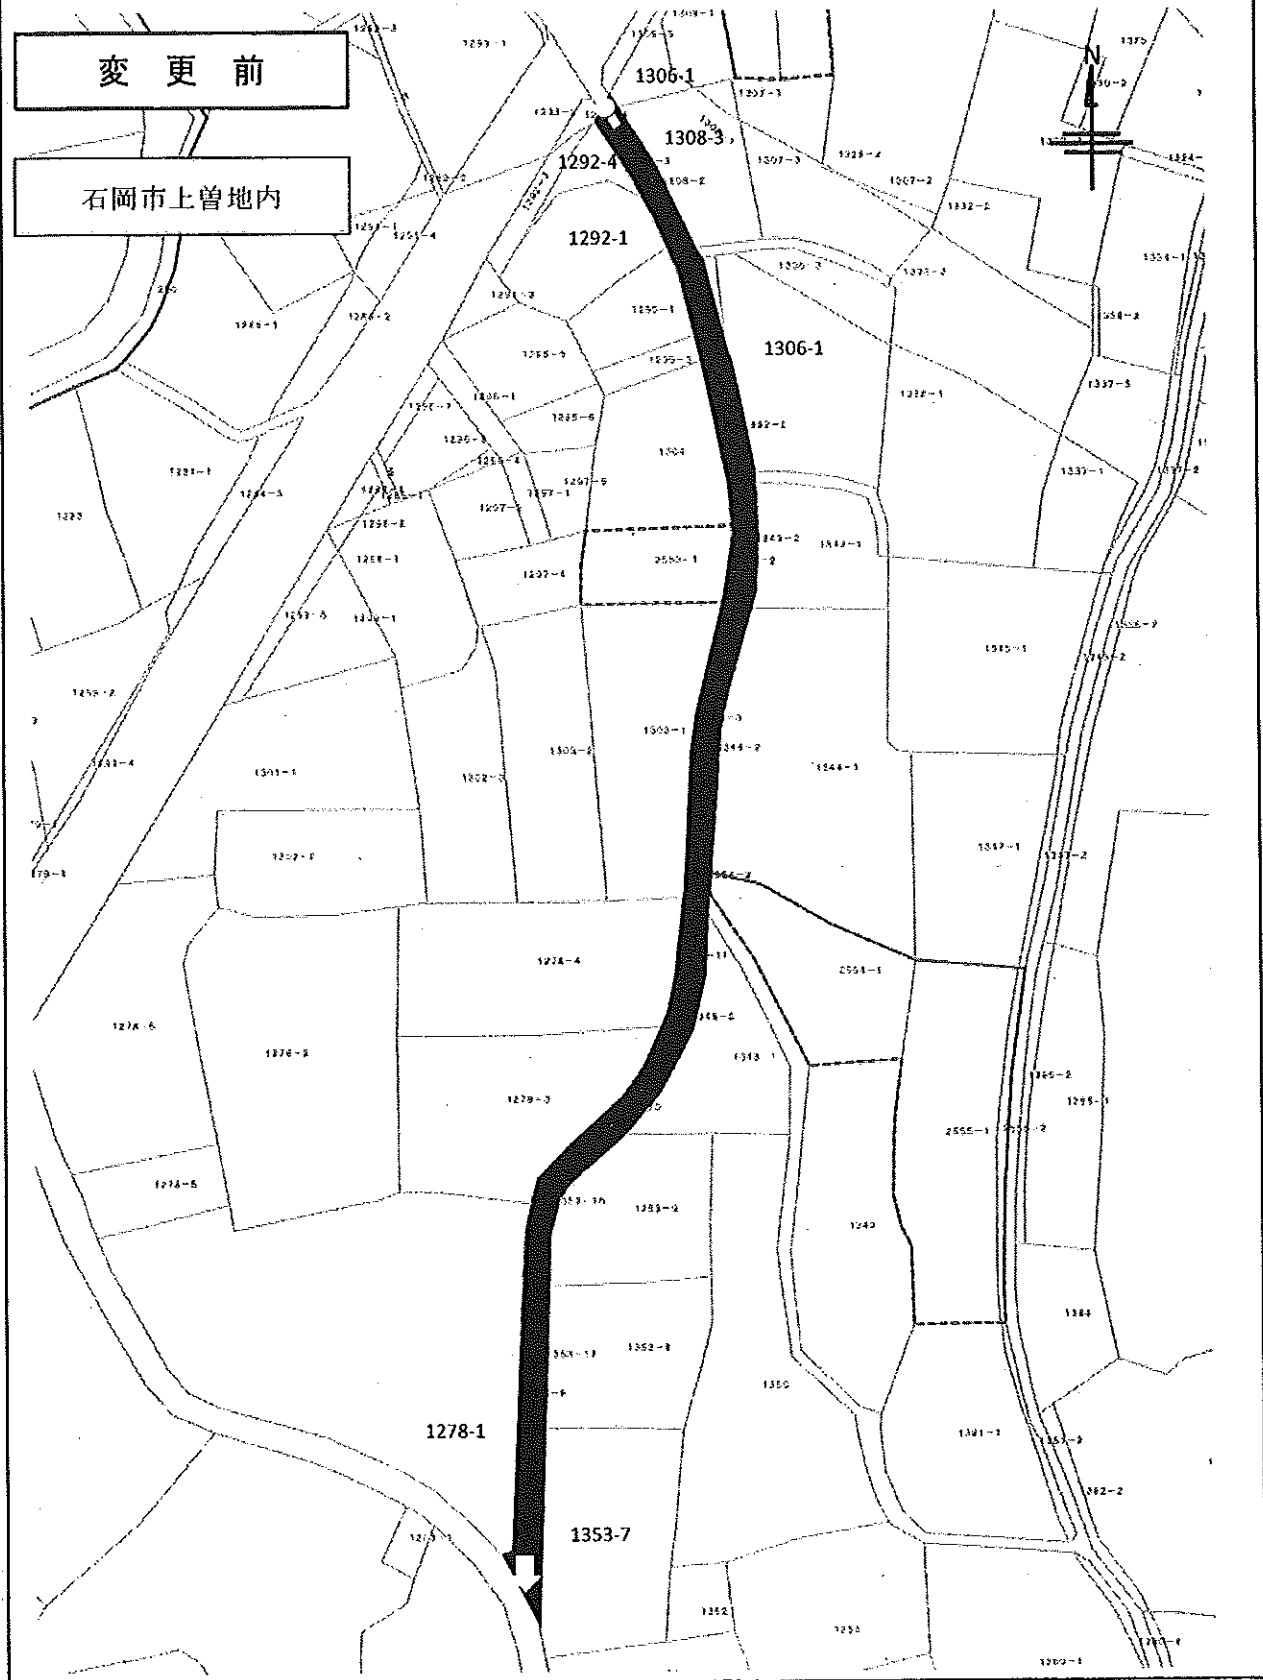

路線位置図

市道A3076号線

変更前

変更後

土地所在図

市道A3076号線

変更前

石岡市杉並一丁目地内

土地所在図

市道A3076号線

変更後

石岡市杉並一丁目地内

路線位置図

市道A5339号線

土地所在図

市道A5339号線

変更前

変更後

土地所在図

市道B1108号線

変更前

石岡市柿岡地内

起点省略

土地所在図

路線位置図

市道B3273号線

土地所在図

市道B3273号線

変更前

石岡市上曾地内

土地所在図

市道B3273号線