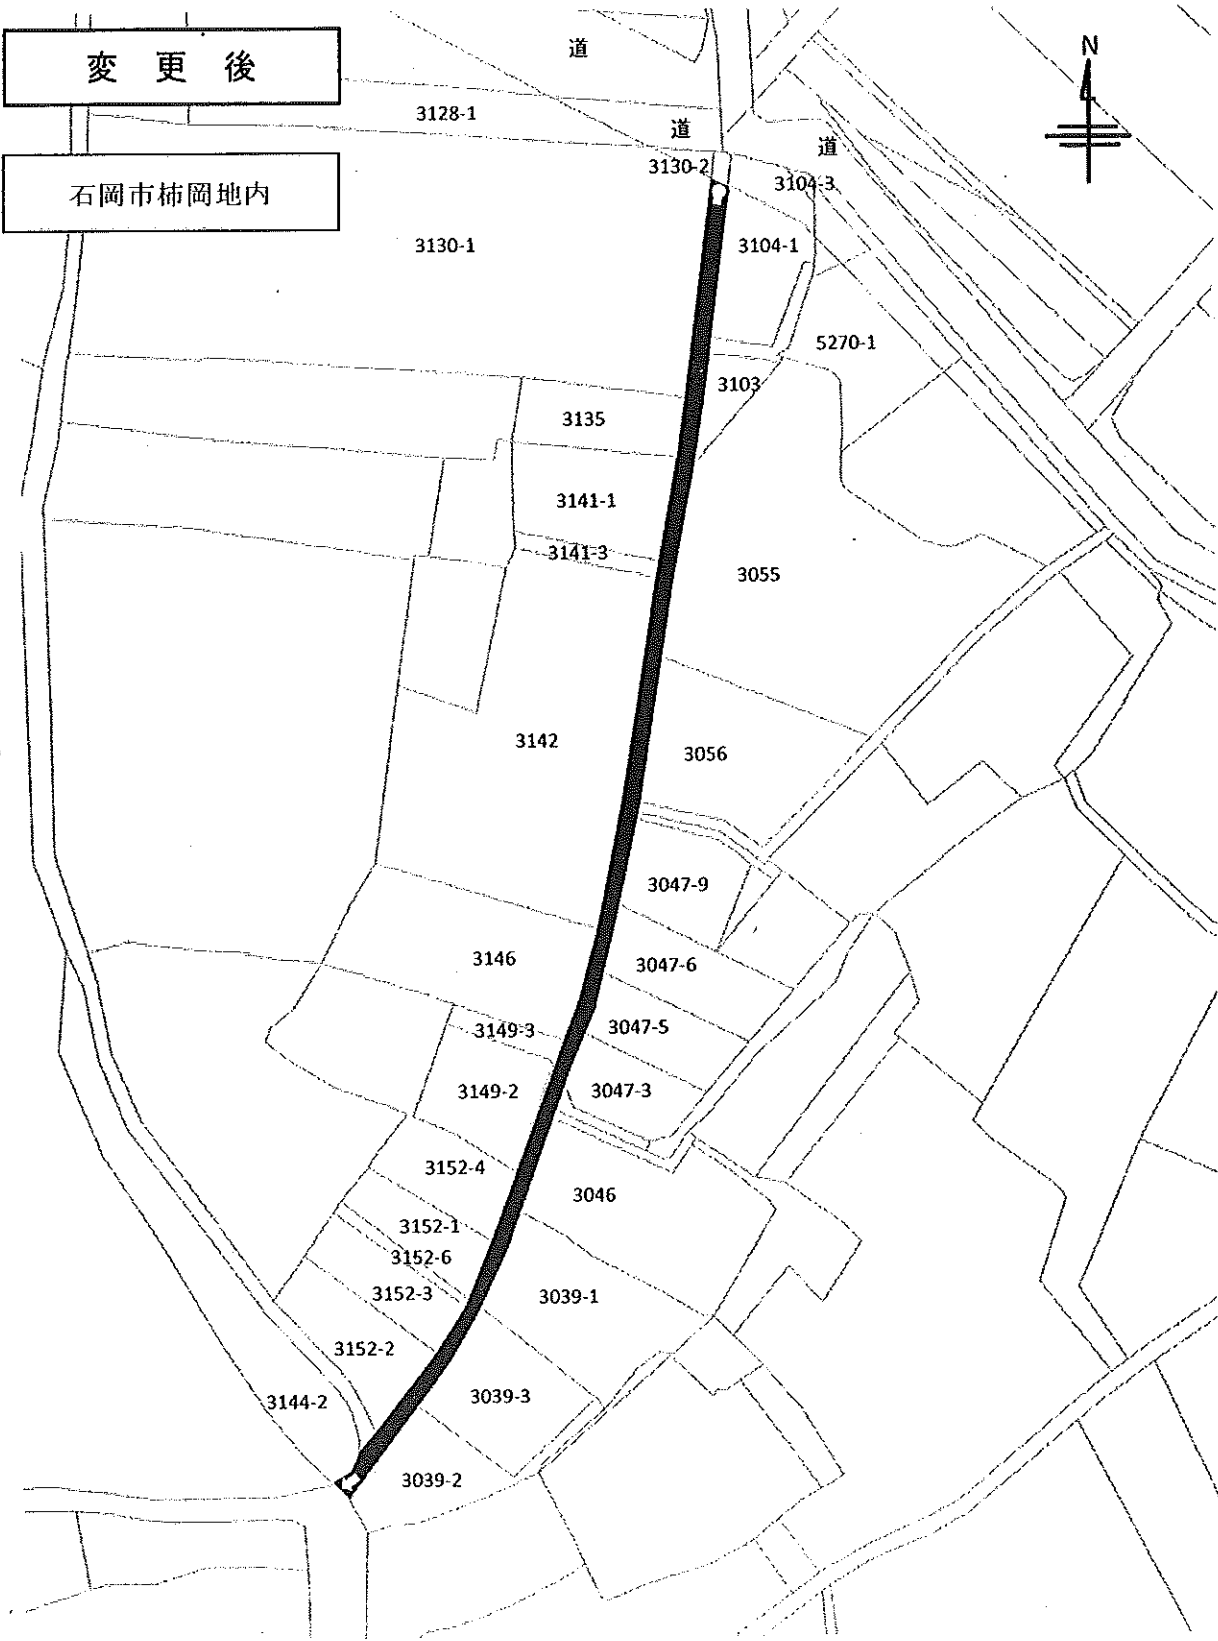

路線位置図

市道A3076号線

変更前

変更後

土地所在図

市道A3076号線

変更前

石岡市杉並一丁目地内

土地所在図

市道B1138号線

変更前

石岡市柿岡地内

土地所在図

市道B1138号線

変更後

石岡市柿岡地内

路線位置図

市道B3252号線

土地所在図

市道B3252号線

変更前

石岡市小屋地内

石岡市小屋

石岡市上曾

起原省路

1500-5

道

1506-1

1510-1

2182-3

2182-1

土地所在図