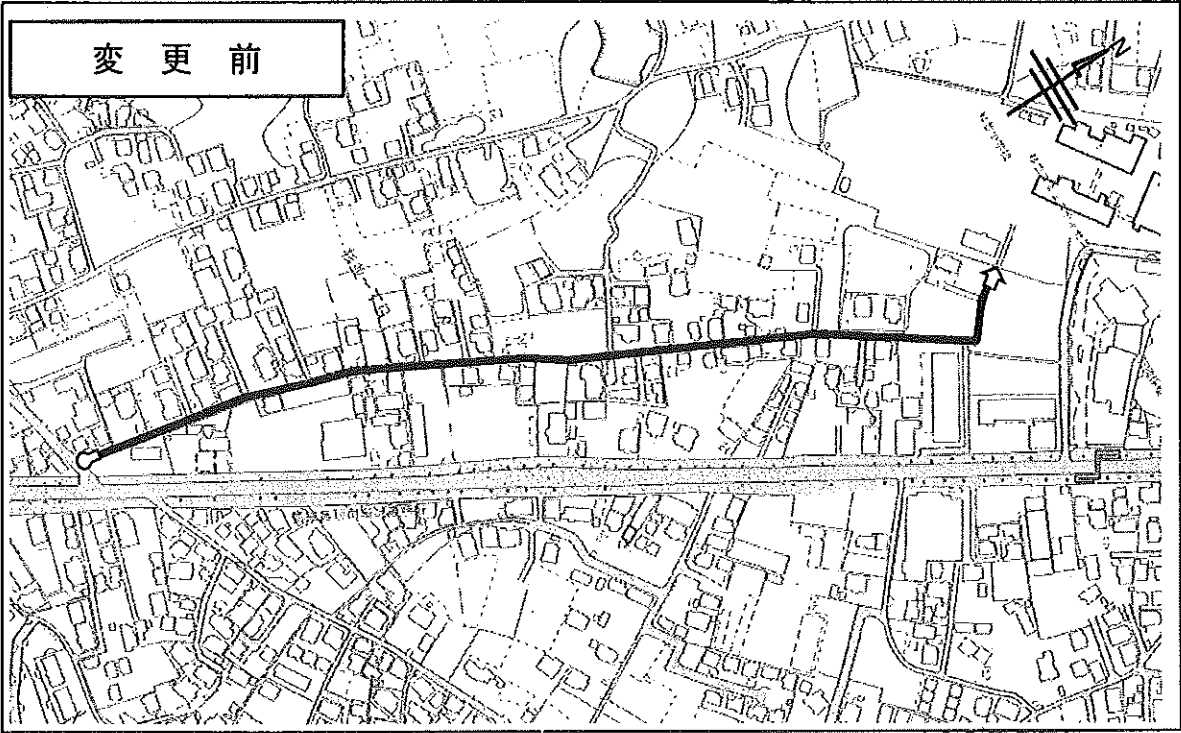

議案第56号

市道の変更について

別紙調書記載の市道を変更することについて、道路法（昭和27年法律第180号）第10条第3項の規定により議会の議決を求める。

平成27年6月16日 提出

石岡市長 今 泉 文 彦

提 案 理 由

当該各路線は、道路整備に伴い、市道の区域を一部変更するため。

市道路線区域変更調書

路線名		区域変更区間 起点 ~ 終点	幅員 (m)	延長 (m)	備考
旧	A3076号線	石岡市石岡字杉並西12812番2 石岡市石岡字杉並西12926番7	2.70~ 4.30	632.72	
新	A3076号線	石岡市杉並一丁目12812番1 石岡市杉並一丁目12927番4	2.70~ 8.90	682.72	
旧	A5339号線	石岡市東田中字田中1547番 石岡市東田中字田中1697番	3.98~ 9.80	1,065.97	
新	A5339号線	石岡市東田中字田中1547番3 石岡市東田中字田中1697番	3.98~ 9.80	1,060.00	
旧	B1108号線	石岡市柿岡字江垂5247番 石岡市柿岡字江垂3660番	7.00~ 18.90	1,203.70	
新	B1108号線	石岡市柿岡字江垂5247番 石岡市柿岡字鴻の巣3604番4	7.00~ 18.90	859.00	
旧	B1138号線	石岡市柿岡字小坊内3130番 石岡市柿岡字小坊内3144番	2.10~ 5.90	260.50	
新	B1138号線	石岡市柿岡字小坊内3104番1 石岡市柿岡字小坊内3144番2	2.10~ 5.90	251.80	
旧	B3252号線	石岡市上曾字岩谷1570番 石岡市小屋字向原2182番	6.70~ 19.00	862.60	
新	B3252号線	石岡市上曾字岩谷1570番 石岡市上曾字岩谷1500番5	6.70~ 19.00	450.60	

路線位置図

市道A3076号線

変更前

変更後

土地所在図

市道A3076号線

変更前

石岡市杉並一丁目地内

土地所在図

市道A3076号線

変更後

石岡市杉並一丁目地内

路線位置図

市道A5339号線

土地所在図

市道A5339号線