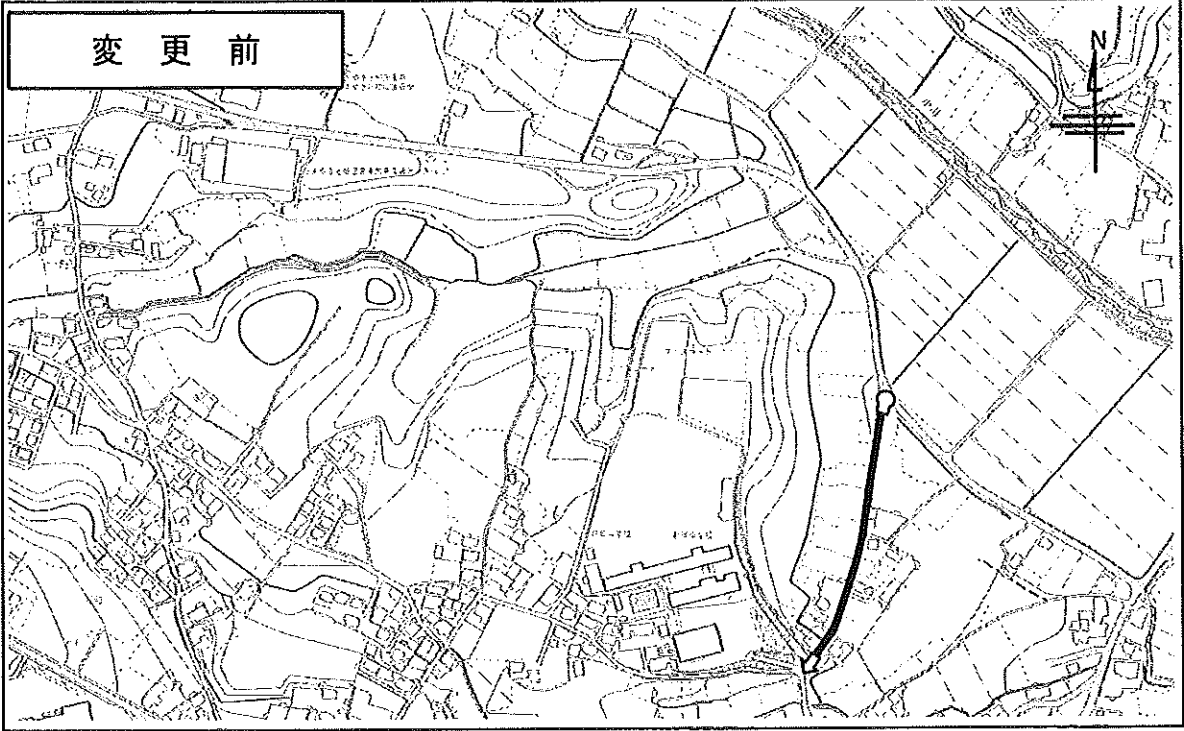

変更前

変更後

土地所在図

市道B1108号線

変更前

石岡市柿岡地内

起点省略

土地所在図

市道B1108号線

変更後

石岡市柿岡地内

起点省略

路線位置図

市道B1138号線

変更前

変更後

土地所在図

市道B1138号線

変更前

石岡市柿岡地内

土地所在図

市道B1138号線

変更後

石岡市柿岡地内