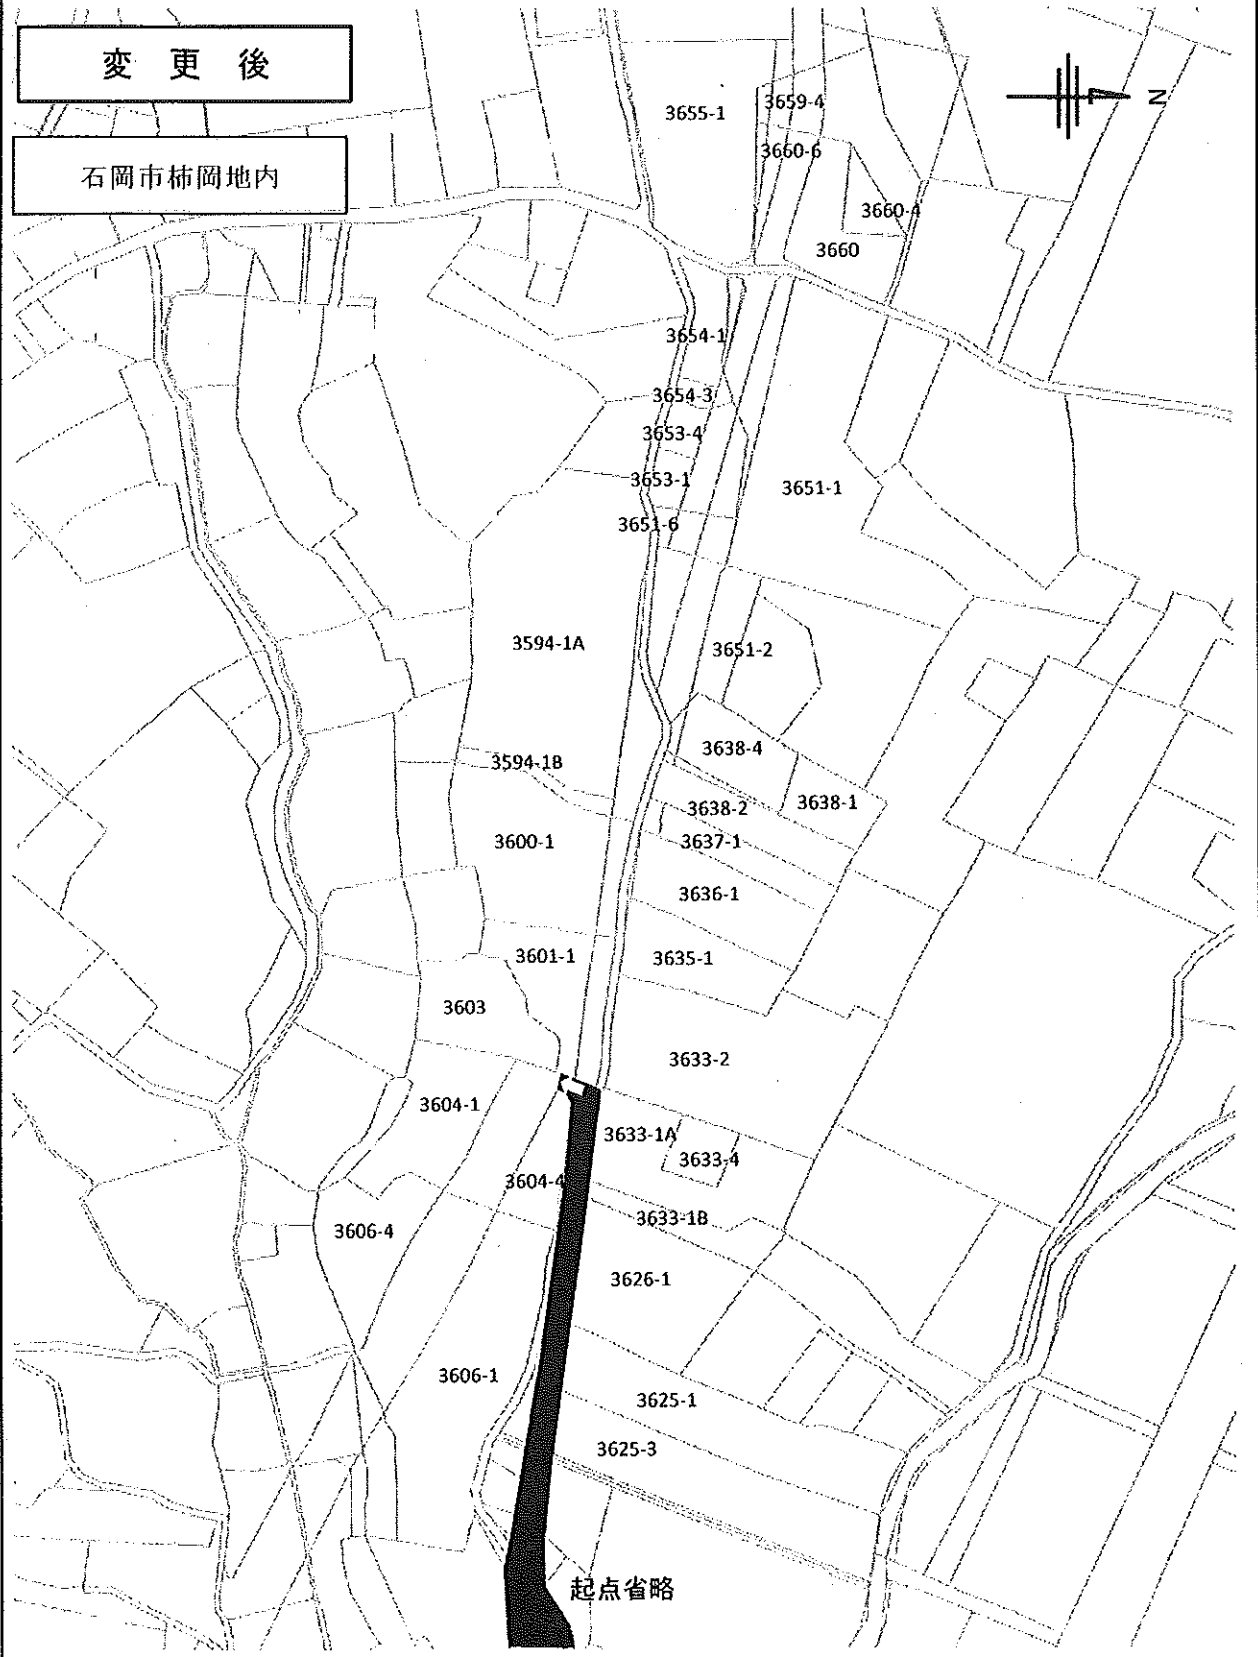

土地所在図

市道B1108号線

変更後

石岡市柿岡地内

起点省略