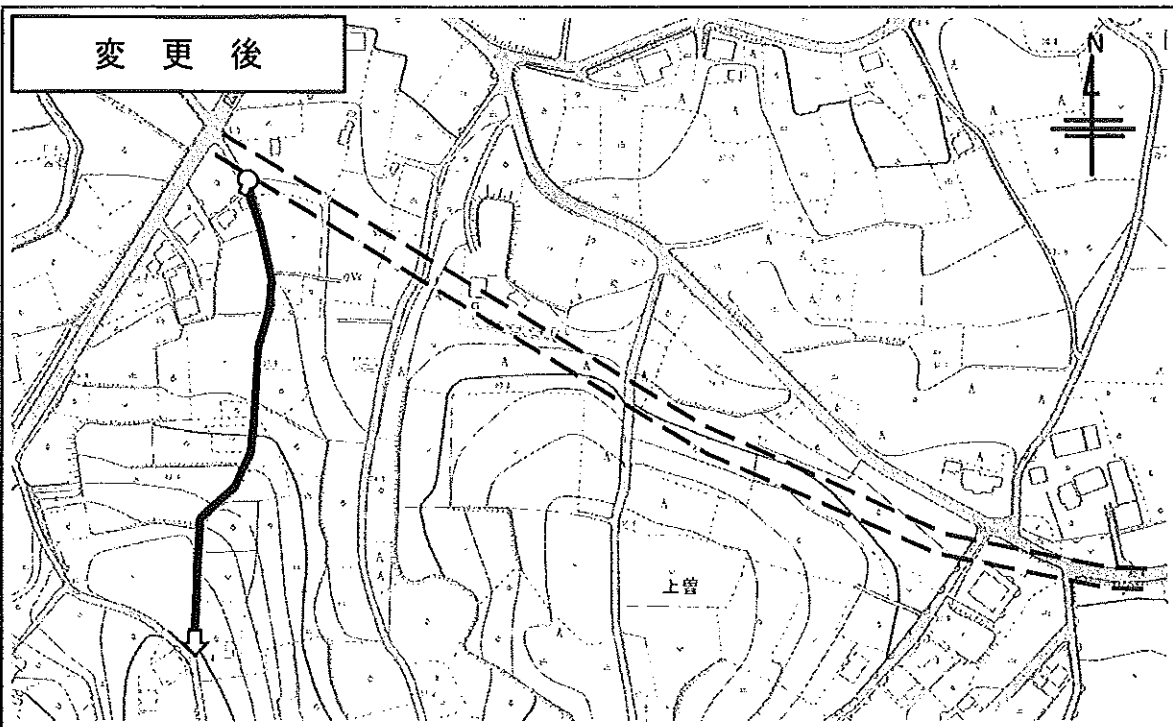

路線位置図

市道B3273号線