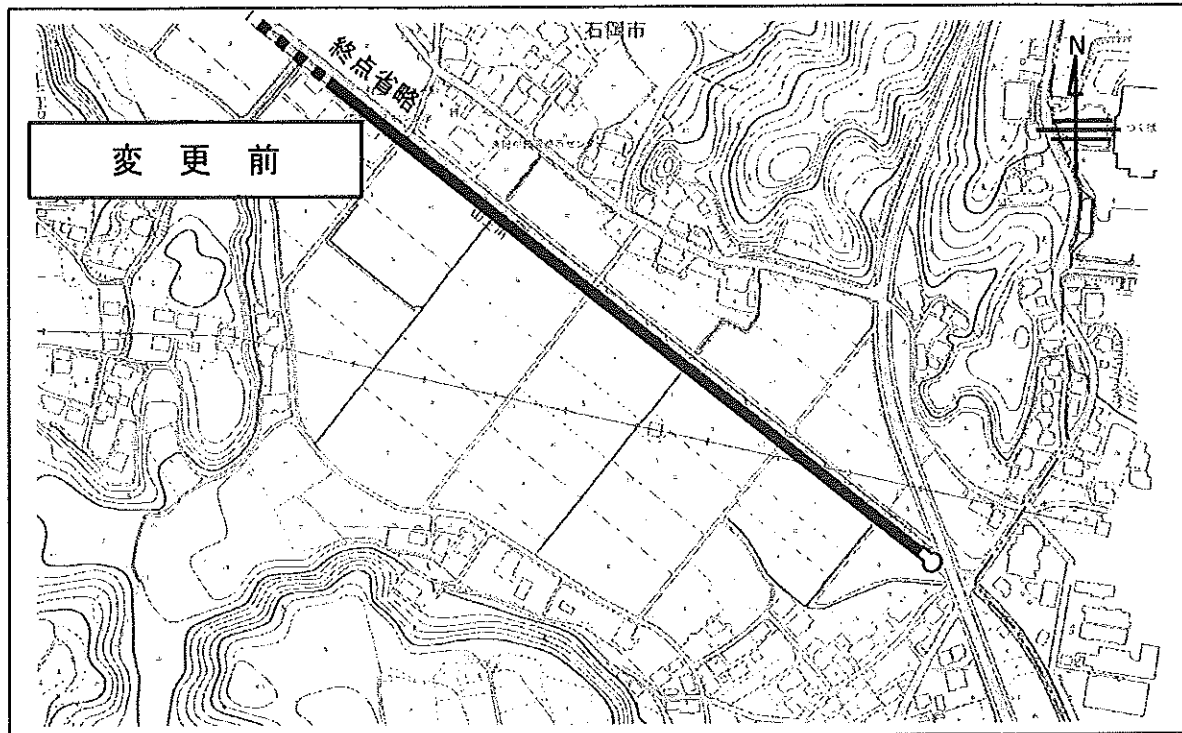

路線位置図

市道A3076号線

変更前

変更後

土地所在図

市道A3076号線

変更前

石岡市杉並一丁目地内

土地所在図

市道A3076号線

変更後

石岡市杉並一丁目地内

路線位置図

市道A5339号線

土地所在図

市道A5339号線

変更前

石岡市東田中地内

土地所在図

市道A5339号線

変更後

石岡市東田中地内

路線位置図

市道B1108号線