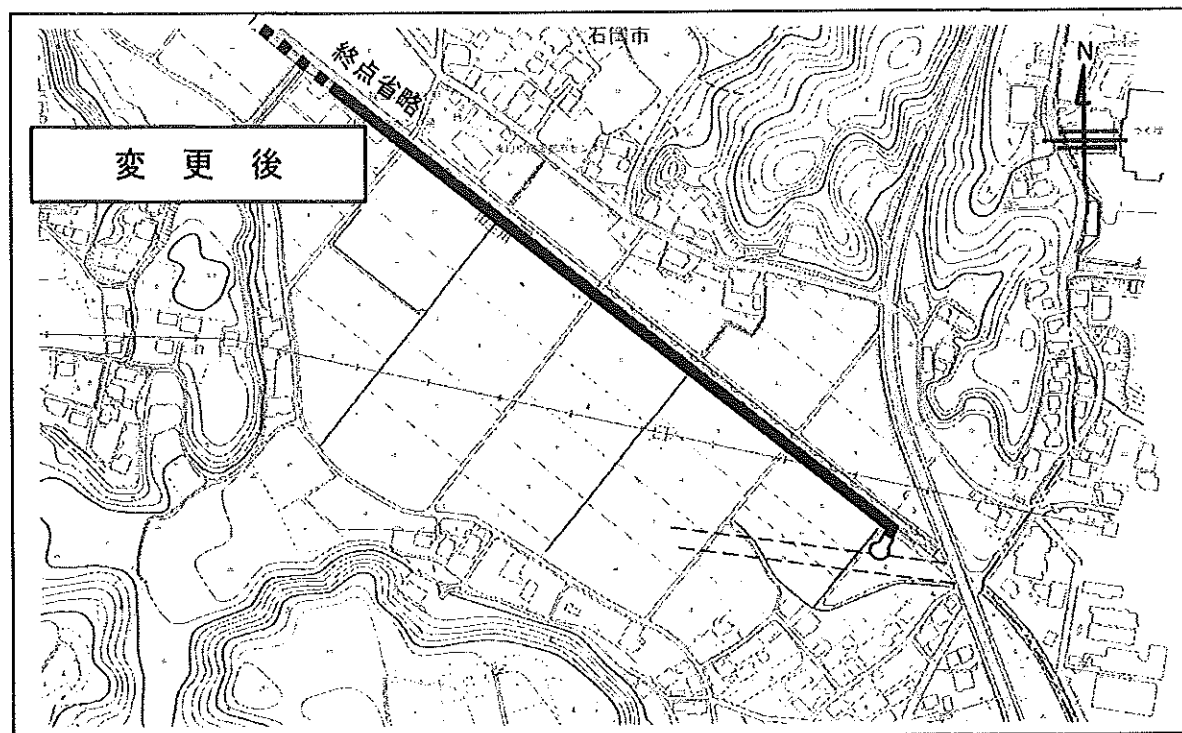

路線位置図

市道A3076号線

変更前

変更後

土地所在図

市道A3076号線

変更前

石岡市杉並一丁目地内

土地所在図

市道A3076号線

変更後

石岡市杉並一丁目地内

路線位置図

市道A5339号線

土地所在図

市道A5339号線

変更前

石岡市東田中地内

土地所在図

市道A5339号線

変更後

石岡市東田中地内

路線位置図

市道B1108号線

変更前

変更後

土地所在図

市道B1108号線

変更前

石岡市柿岡地内

起点省略

土地所在図