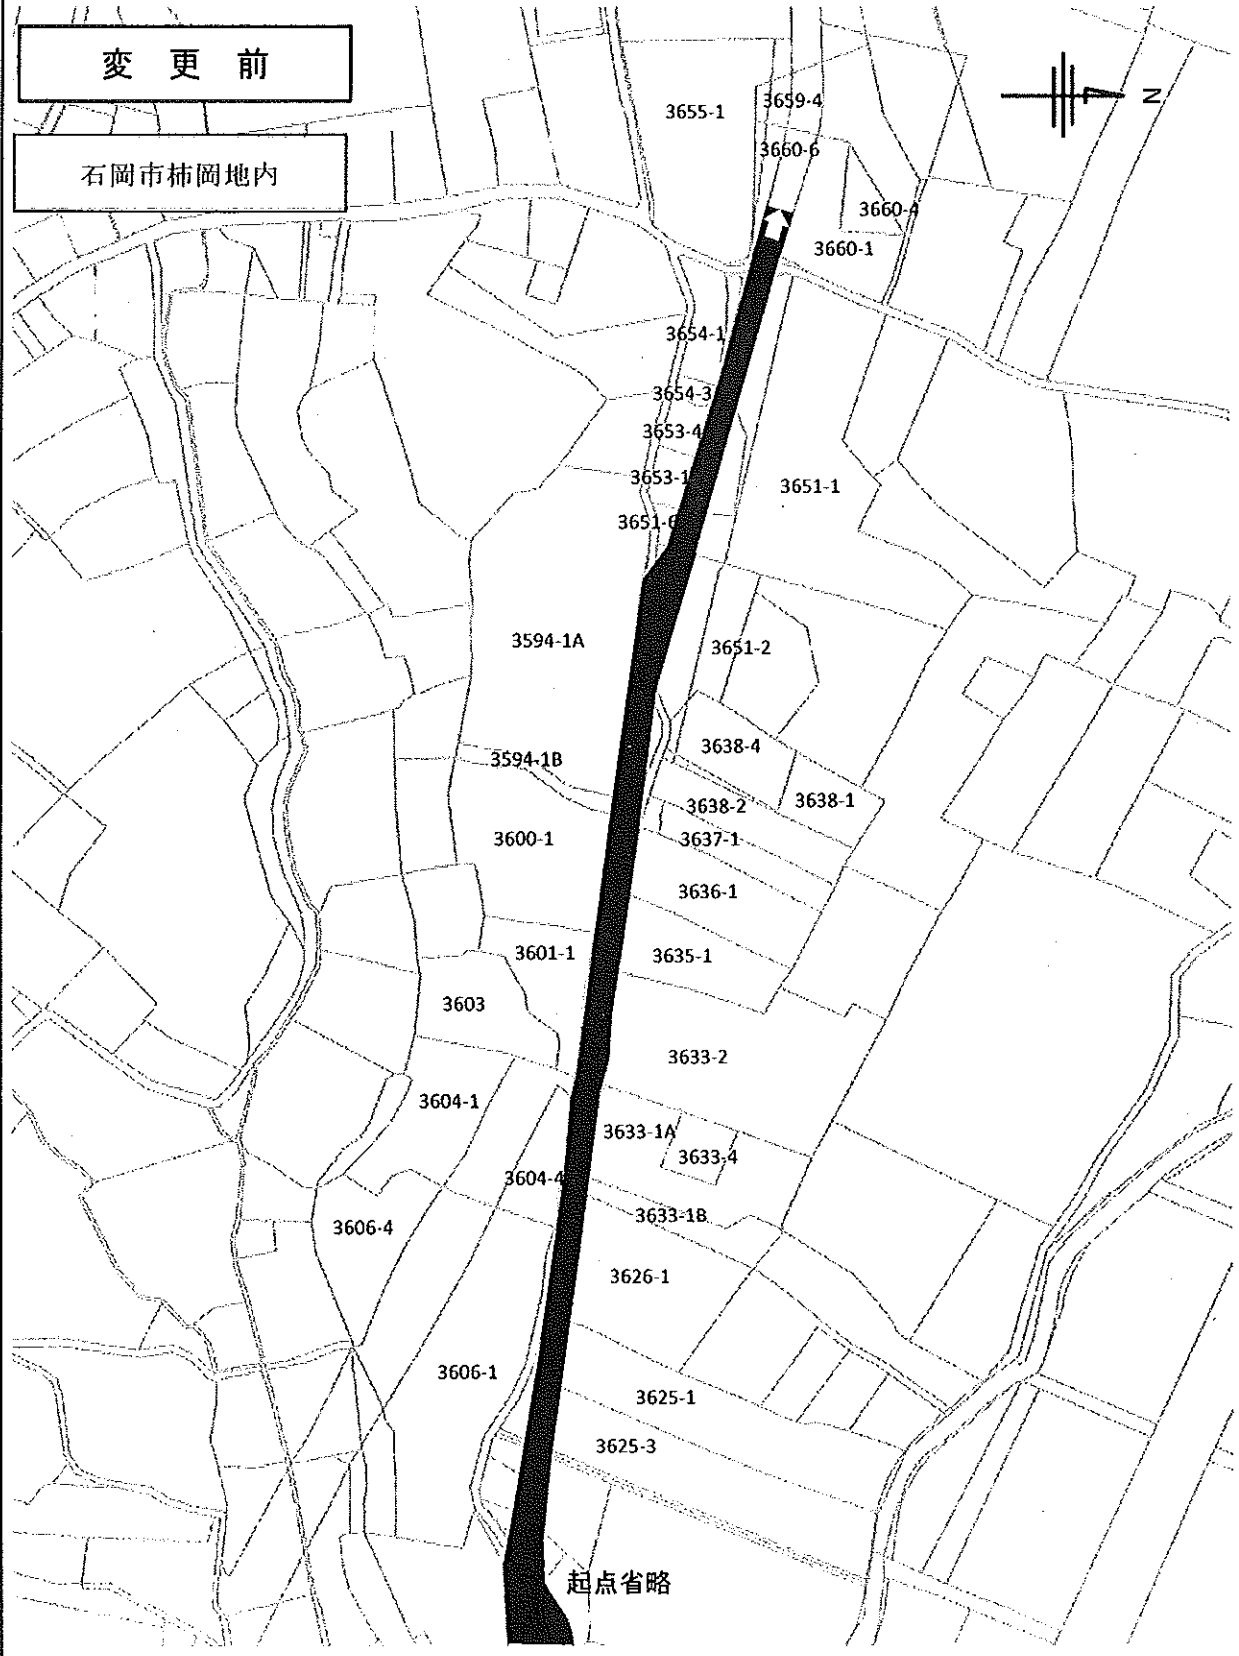

路線位置図

市道A3076号線

変更前

変更後

土地所在図

市道A3076号線

変更前

石岡市杉並一丁目地内

変更前

変更後

土地所在図

市道B1108号線

変更前

石岡市柿岡地内

起点省略

土地所在図