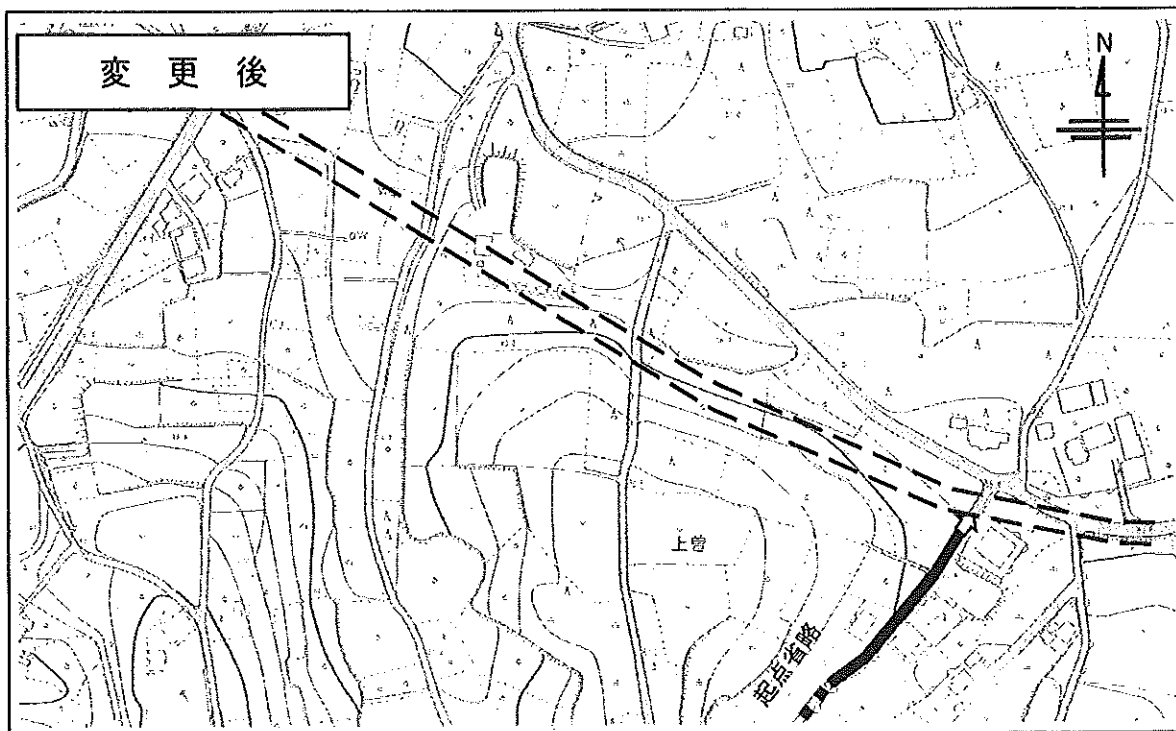

路線位置図

市道B3266号線

変更前

変更後