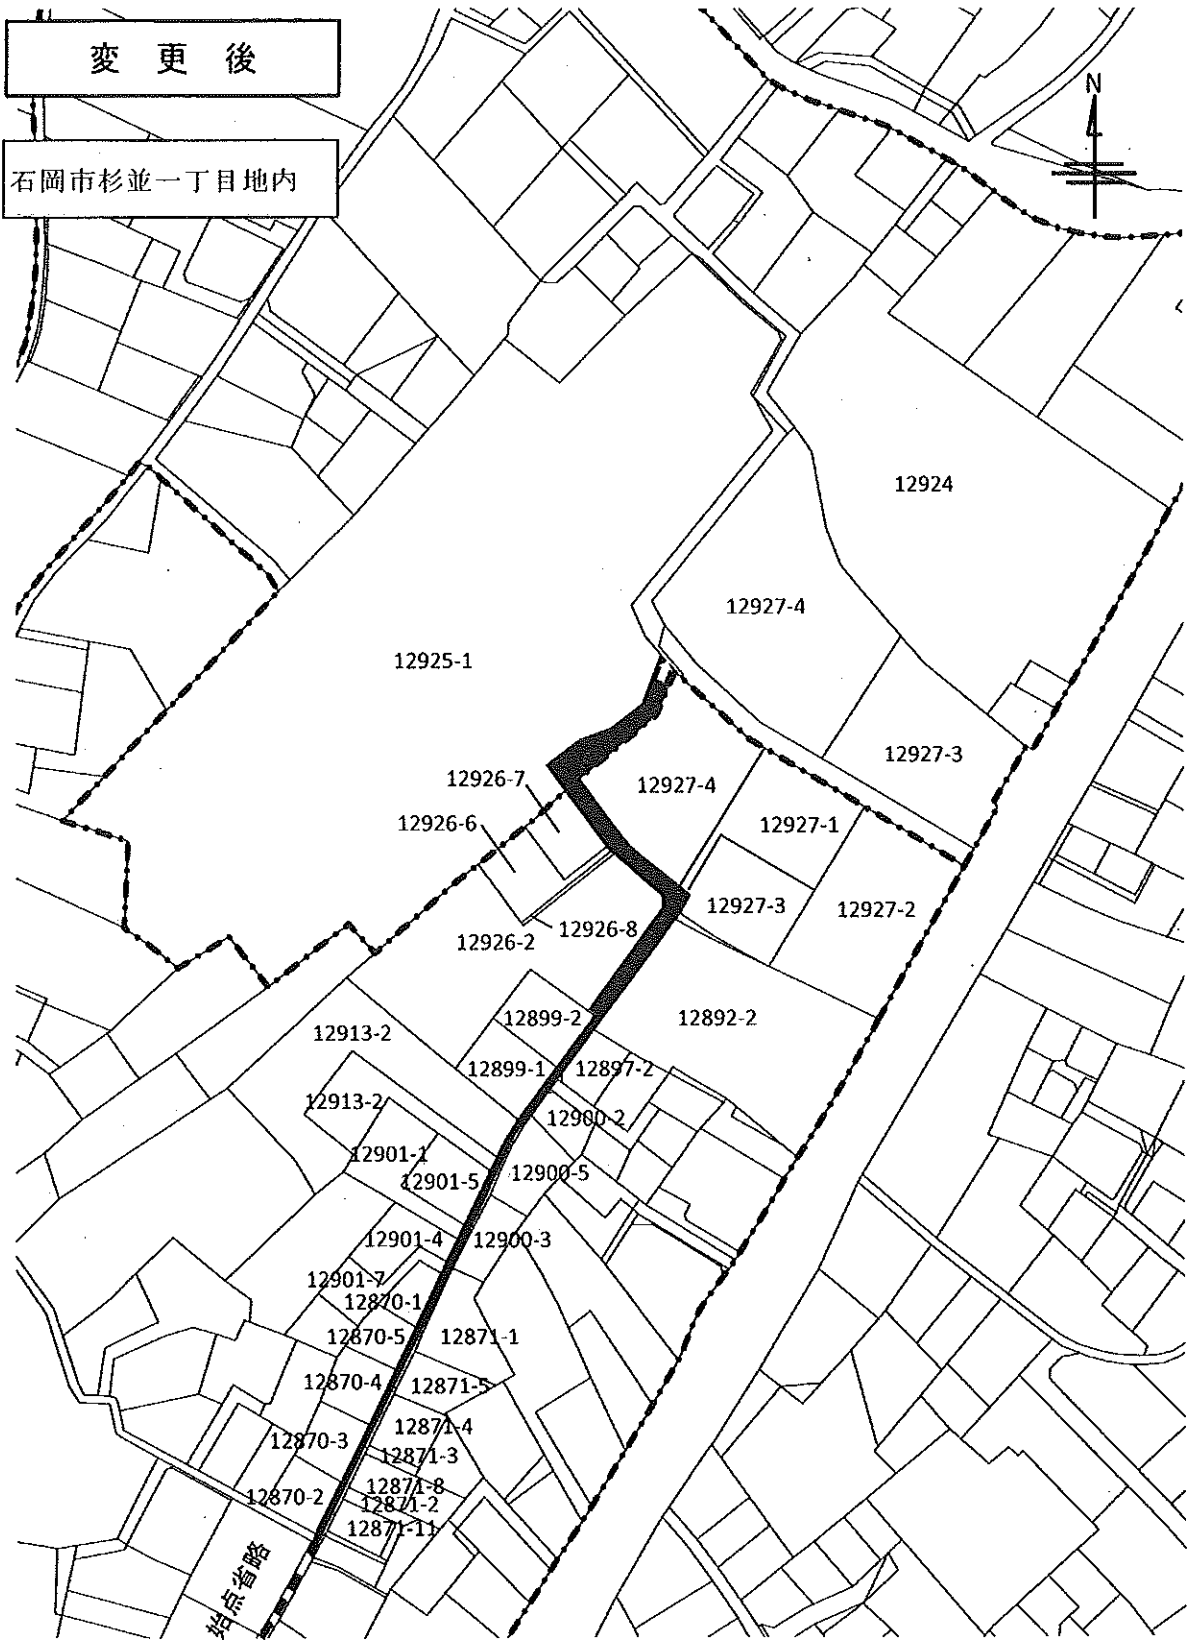

路線位置図

市道A3076号線

変更前

変更後

土地所在図

市道A3076号線

変更前

石岡市杉並一丁目地内

土地所在図

市道A3076号線

変更後

石岡市杉並一丁目地内

路線位置図

市道A5339号線

土地所在図

市道A5339号線

変更前

石岡市東田中地内

土地所在図

市道A5339号線

変更後

石岡市東田中地内

路線位置図

市道B1108号線

起原省路

1500-5

道

1506-1

1510-1

2182-3

2182-1

土地所在図