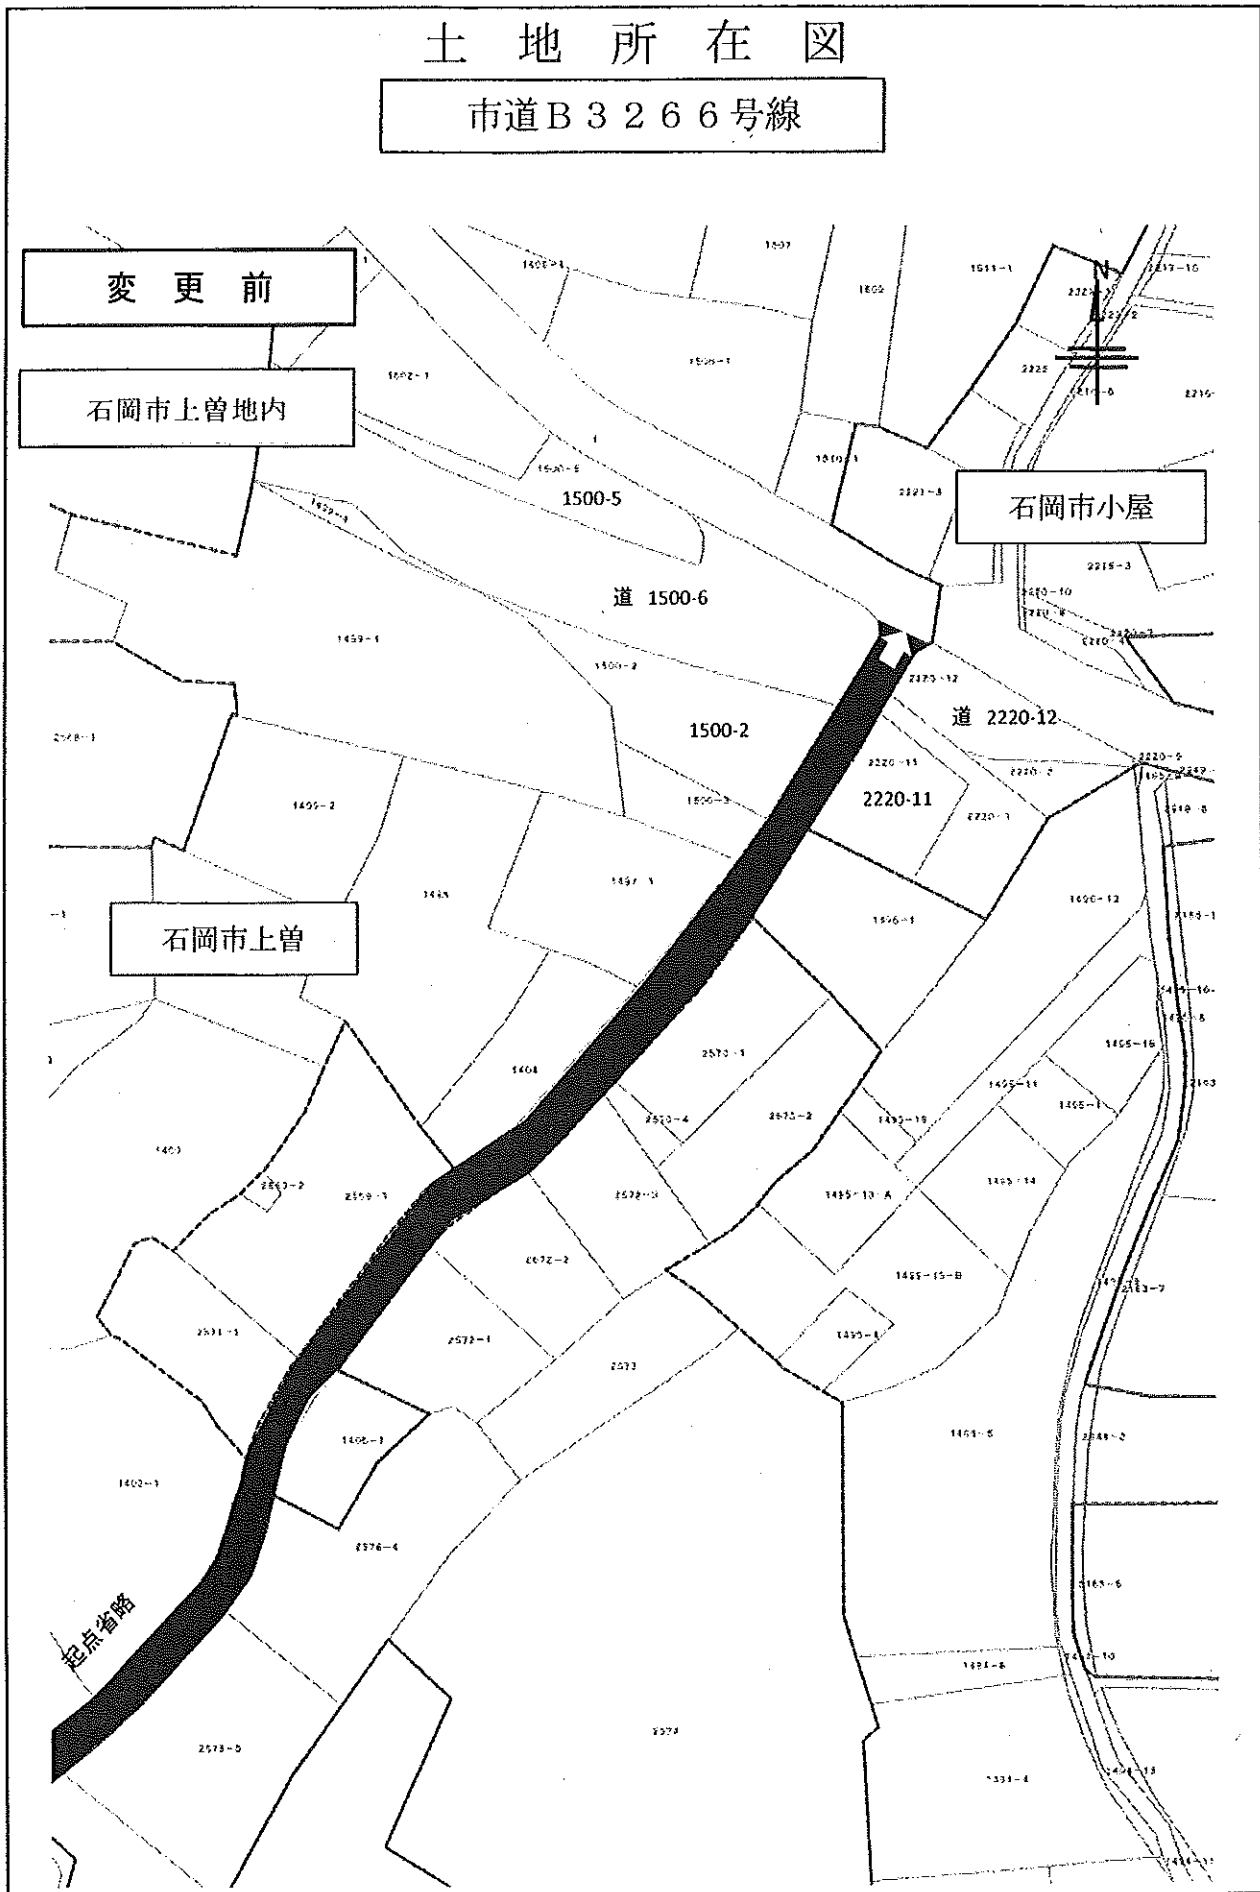

土地所在図

市道B3266号線

変更前

石岡市上曾地内

石岡市小屋

石岡市上曾

起点省略