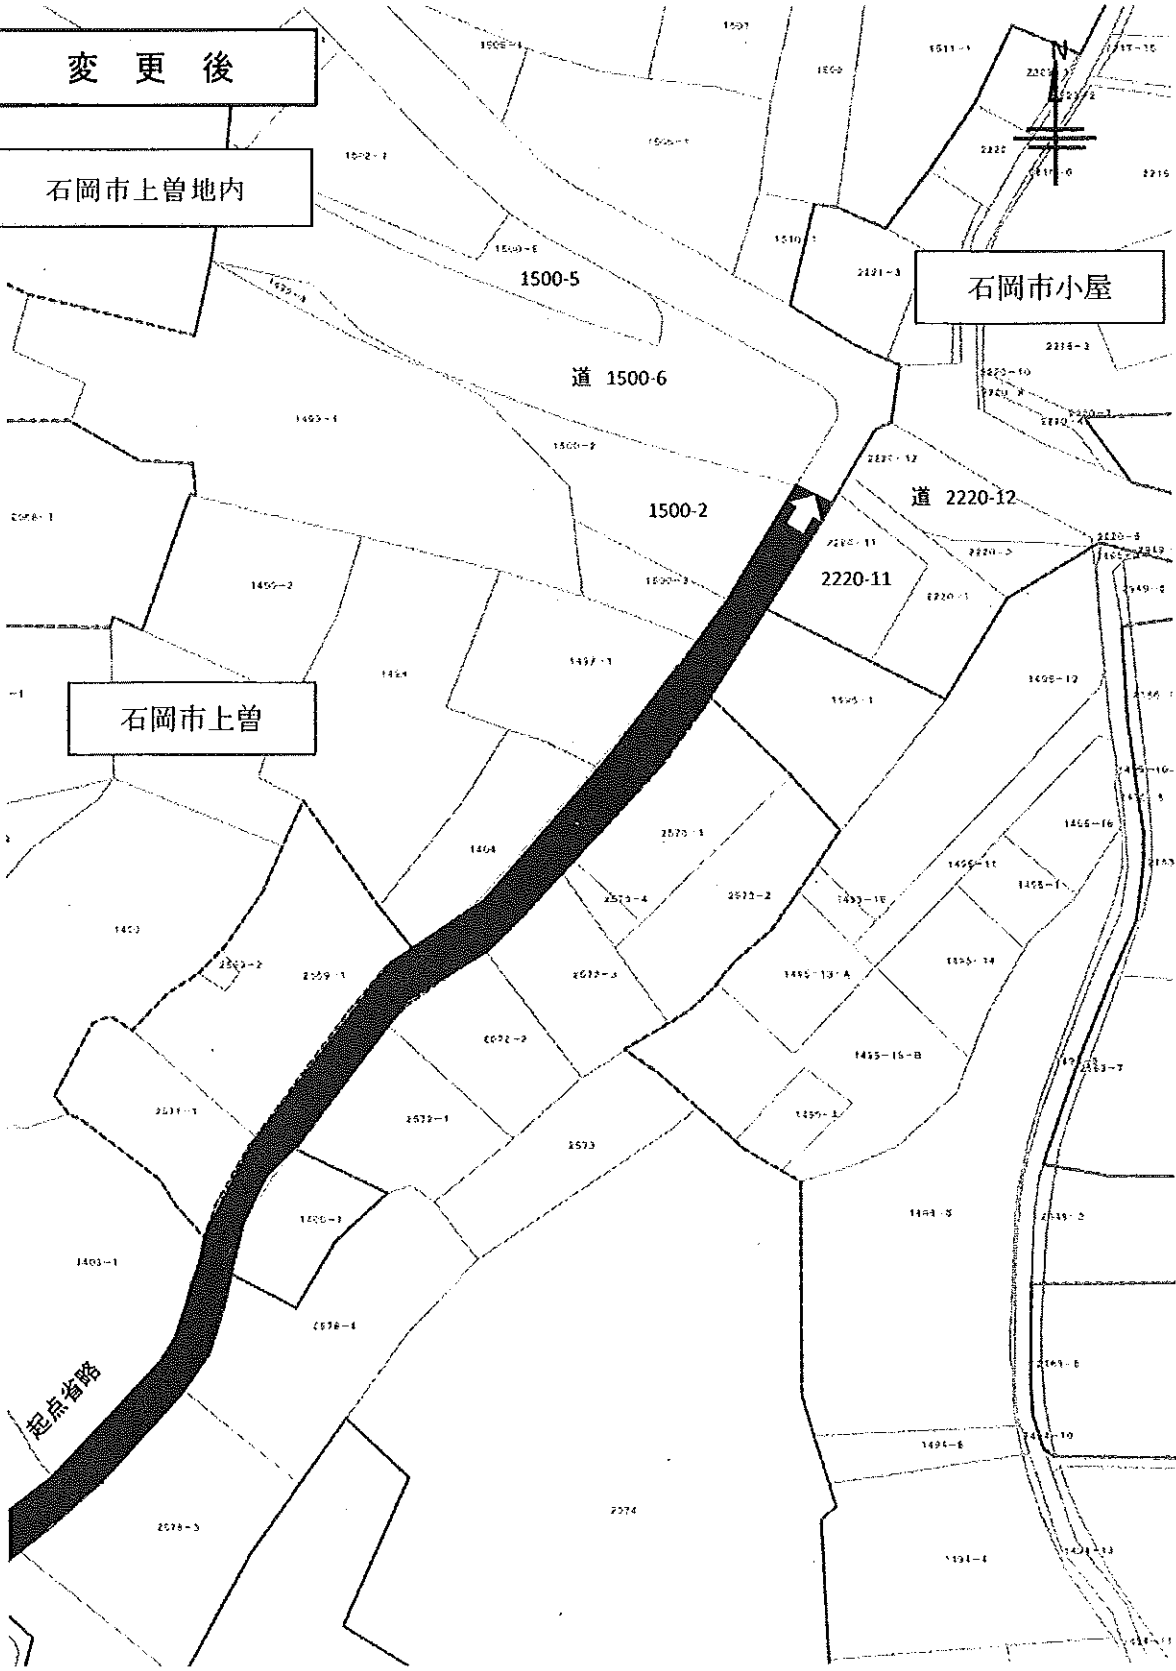

路線位置図

市道A3076号線

変更前

変更後

土地所在図

市道A3076号線

変更前

石岡市杉並一丁目地内

土地所在図

市道A3076号線

変更後

石岡市杉並一丁目地内

路線位置図

市道A5339号線

土地所在図

市道A5339号線

変更前

変更後

土地所在図

市道B1108号線

変更前

石岡市柿岡地内

起点省略

土地所在図

起点省略

土地所在図

市道B3266号線

変更後

石岡市上曾地内

石岡市小屋

石岡市上曾

起点省路