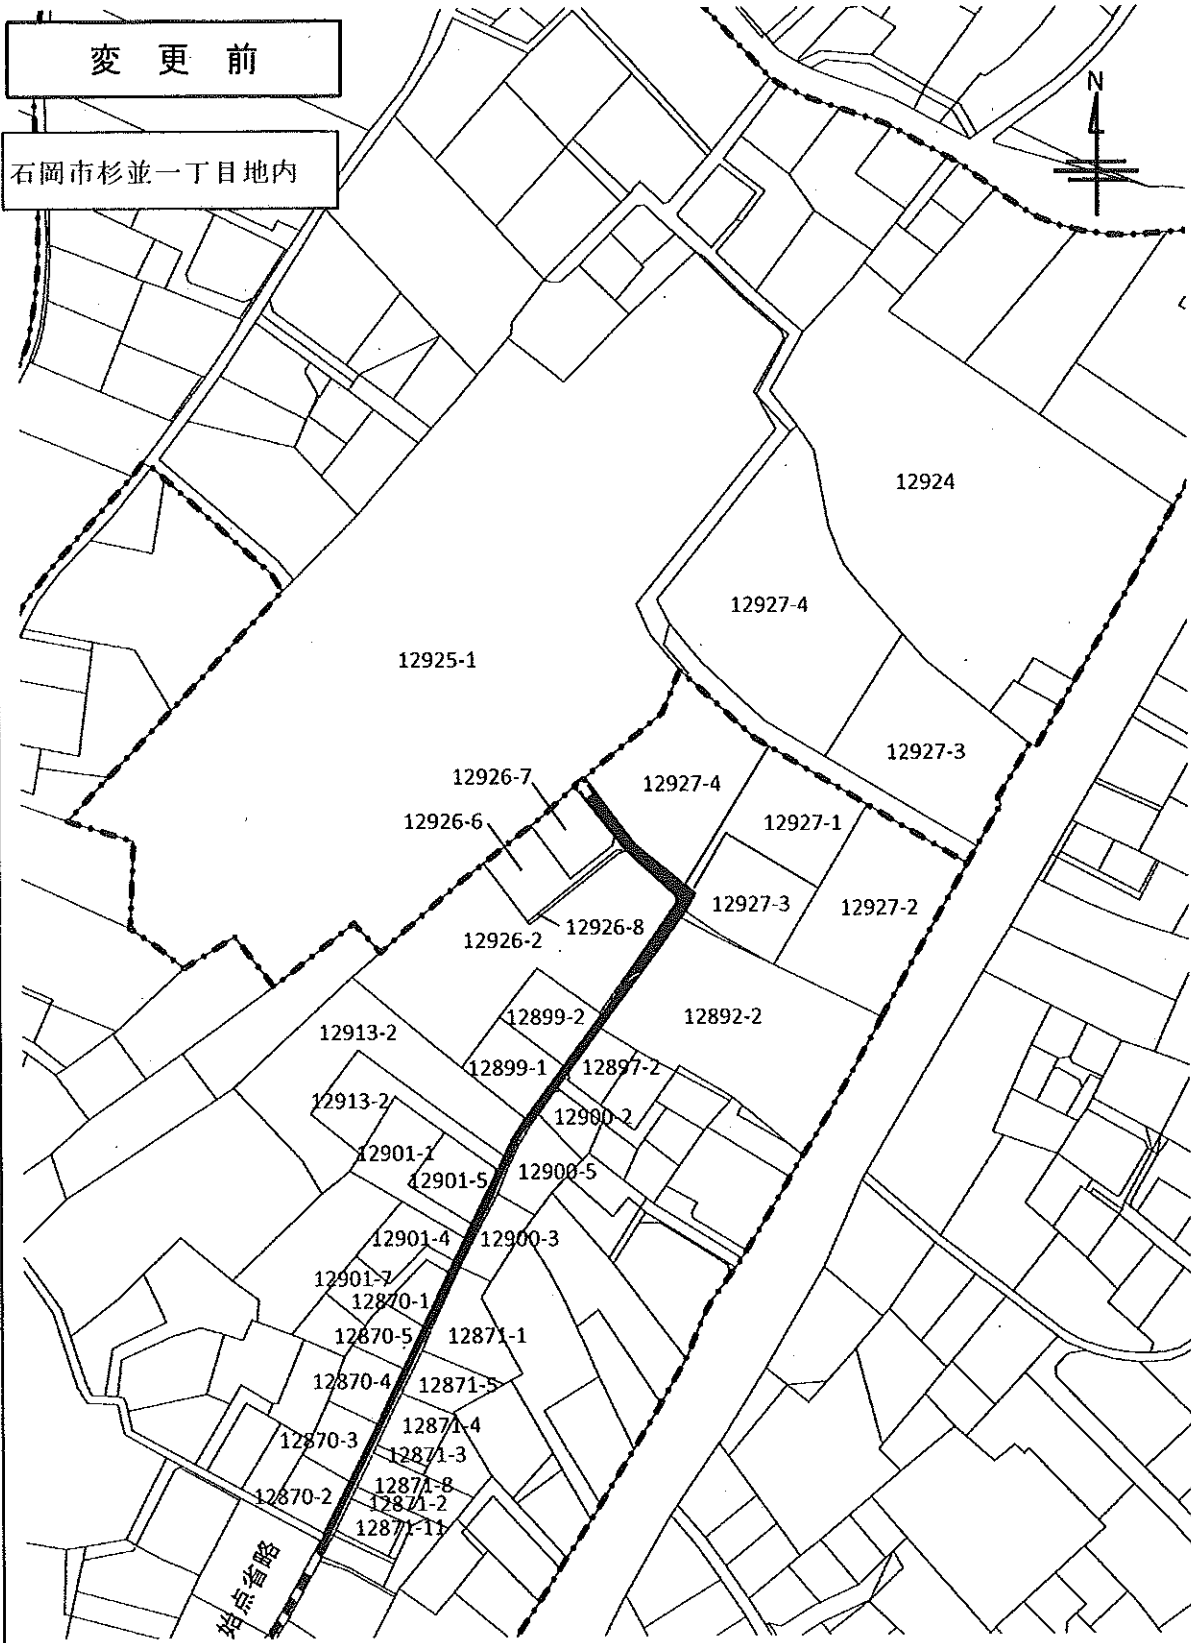

路線位置図

市道A3076号線

変更前

変更後

土地所在図

市道A3076号線

変更前

石岡市杉並一丁目地内

土地所在図

市道A3076号線

変更後

石岡市杉並一丁目地内

路線位置図

市道A5339号線

土地所在図

市道A5339号線

変更前

石岡市東田中地内

土地所在図

市道A5339号線

変更後

石岡市東田中地内

路線位置図

市道B1108号線

起原省路

1500-5

道

1506-1

1510-1

2182-3

2182-1

土地所在図