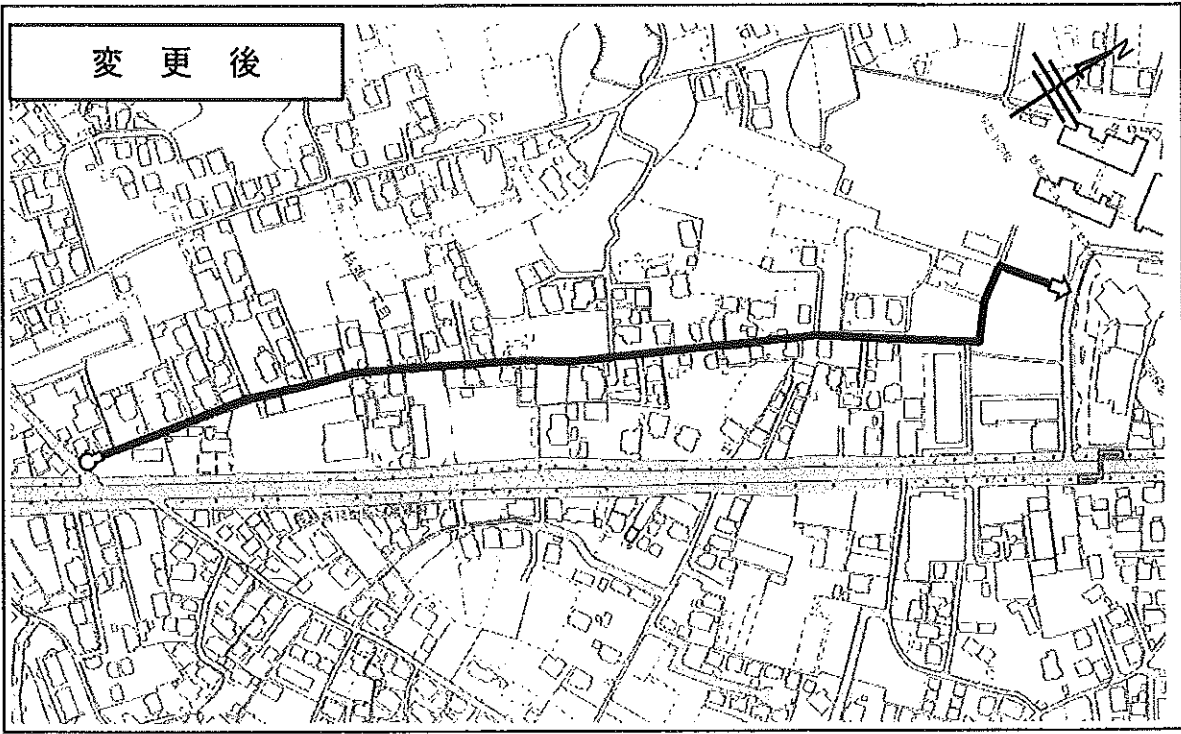

路線名		区域変更区間 起点 ~ 終点	幅員 (m)	延長 (m)	備考
旧	B3266号線	石岡市上曾字岩谷1370番 石岡市上曾字岩谷1501番	4.10~ 11.20	451.70	
新	B3266号線	石岡市上曾字岩谷1370番 石岡市上曾字岩谷1500番2	4.10~ 11.20	441.30	
旧	B3273号線	石岡市上曾字梨子ノ木1293番 石岡市上曾字梨子ノ木1278番	4.60~ 5.30	267.10	
新	B3273号線	石岡市上曾字岩谷1306番1 石岡市上曾字梨子ノ木1278番1	4.60~ 6.10	258.10	

路線位置図

市道A3076号線

変更前

変更後

土地所在図

市道A3076号線

変更前

石岡市杉並一丁目地内

土地所在図

市道A3076号線

変更後

石岡市杉並一丁目地内

路線位置図

市道A5339号線

土地所在図

市道A5339号線