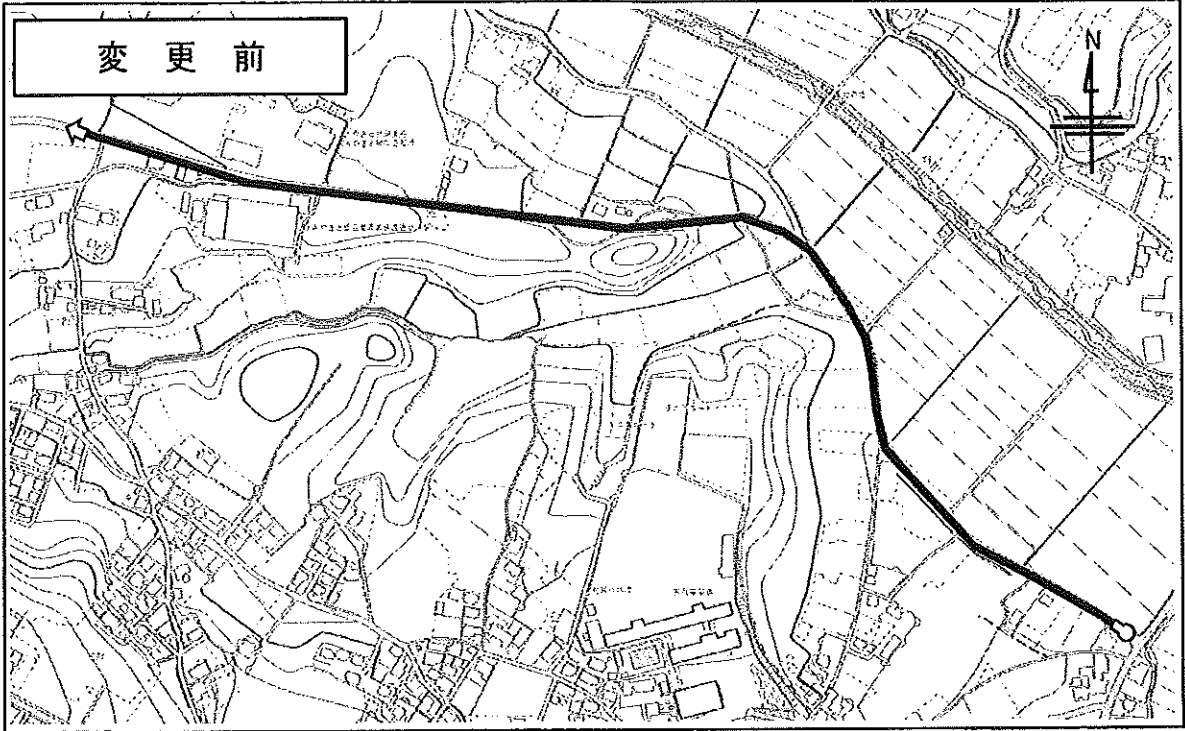

変更前

石岡市東田中地内

土地所在図

市道A5339号線

変更後

石岡市東田中地内

路線位置図

市道B1108号線

変更前

変更後

土地所在図

市道B1108号線

変更前

石岡市柿岡地内

起点省略

土地所在図