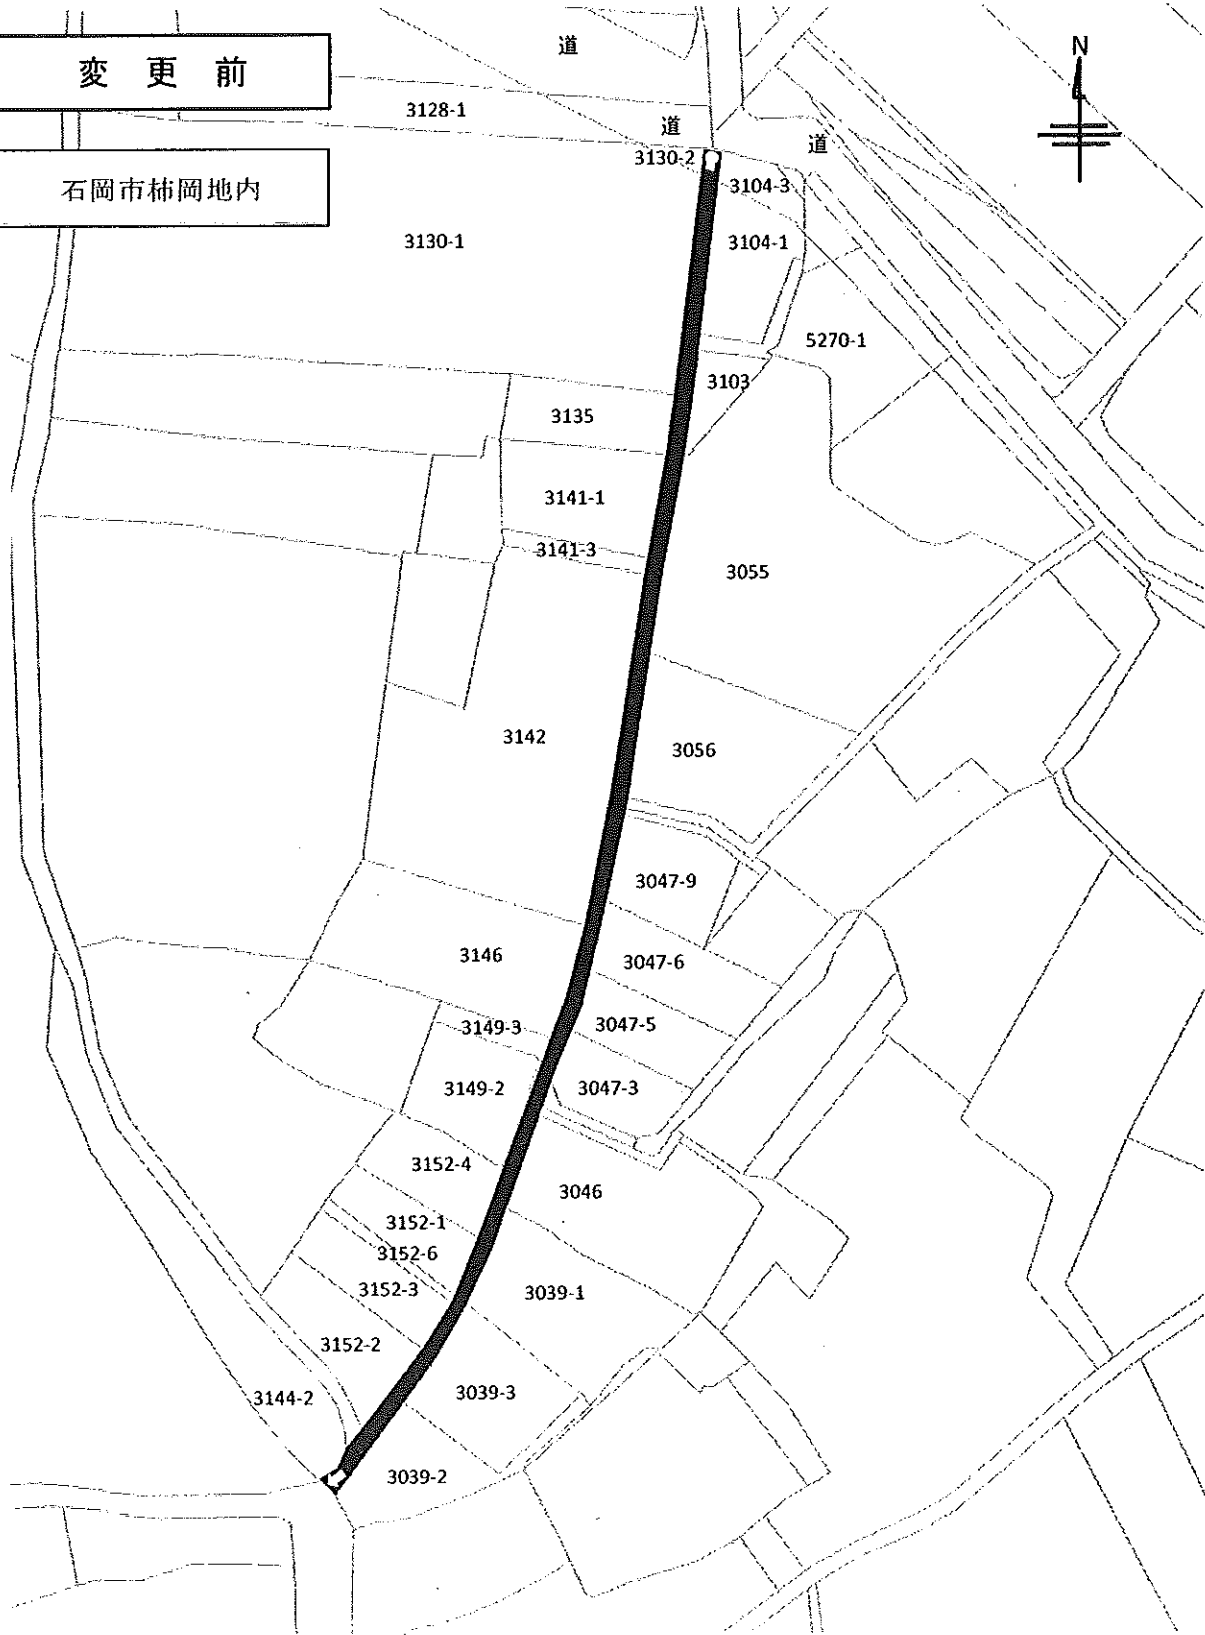

路線位置図

市道A3076号線

変更前

変更後

土地所在図

市道A3076号線

変更前

石岡市杉並一丁目地内

市道B1108号線

変更後

石岡市柿岡地内

起点省略

路線位置図

市道B1138号線

変更前

変更後

土地所在図

市道B1138号線

変更前

石岡市柿岡地内

土地所在図

市道B1138号線

変更後

石岡市柿岡地内

起原省路

1500-5

道

1506-1

1510-1

2182-3

2182-1

土地所在図