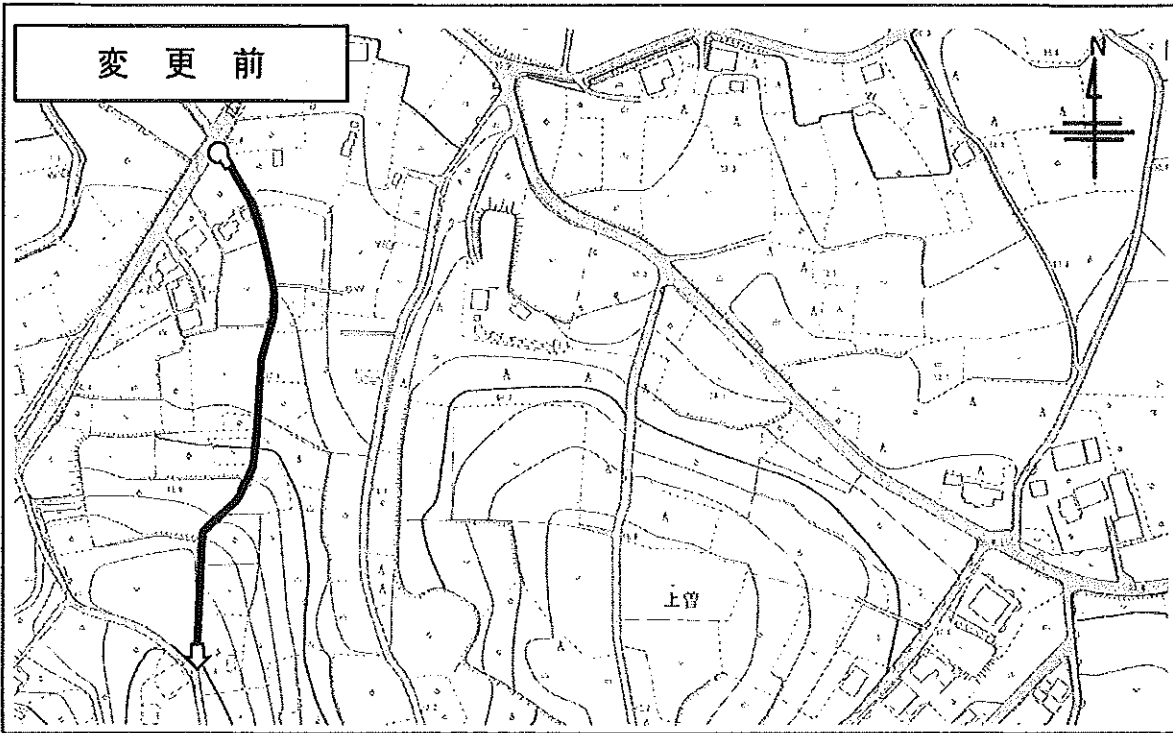

路線位置図

市道B3273号線