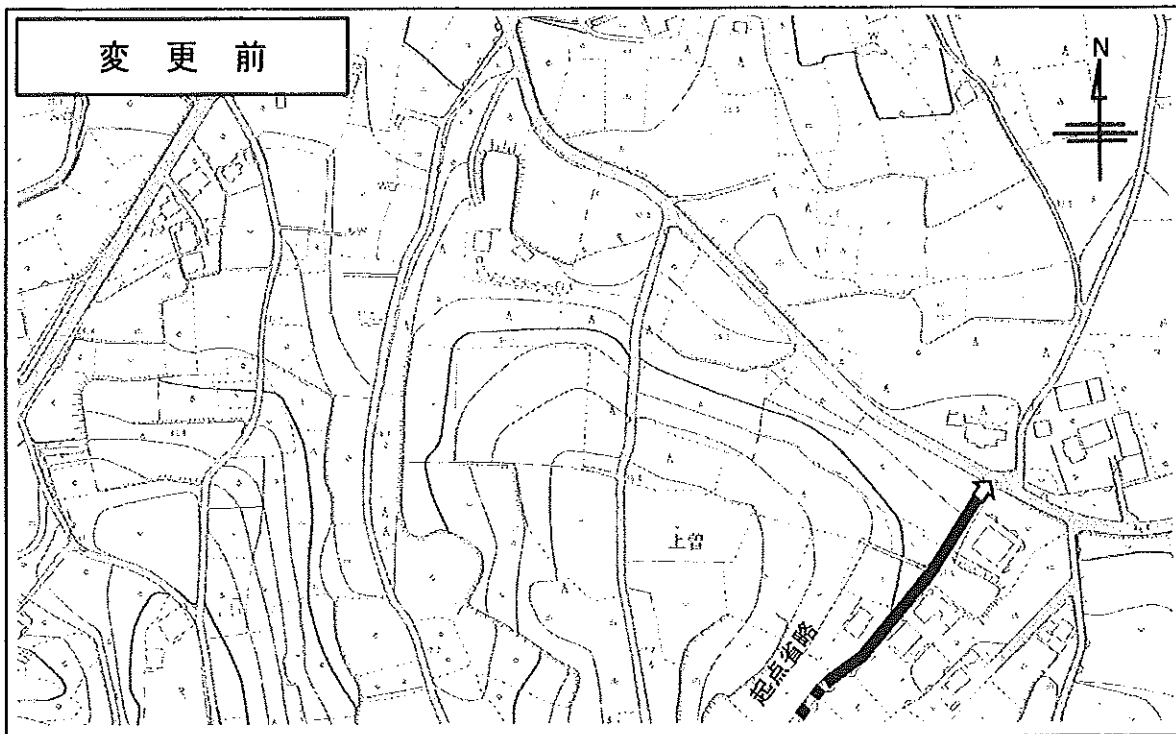

路線位置図

市道B3266号線

変更前